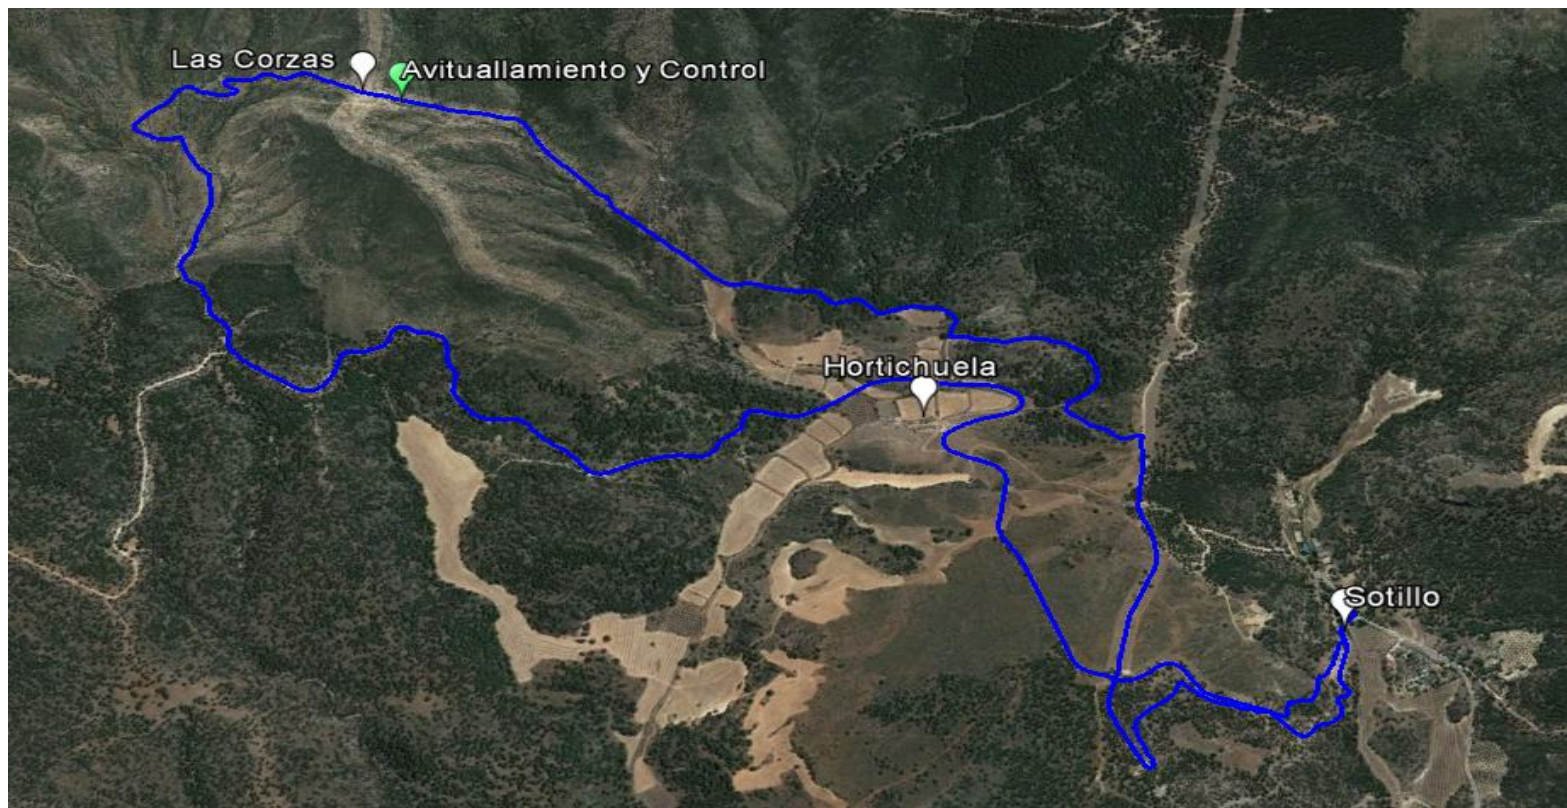

# MiniTRAIL IZNALLOZ DESAFIO SIERRA ARANA

El recorrido tendrá una distancia total de 11,2 km, con un desnivel positivo de 357 m.

Discurre exclusivamente por 17% de senderos, 79% pista forestal y 4% de asfalto.

## Itinerario

## Perfil del Itinerario