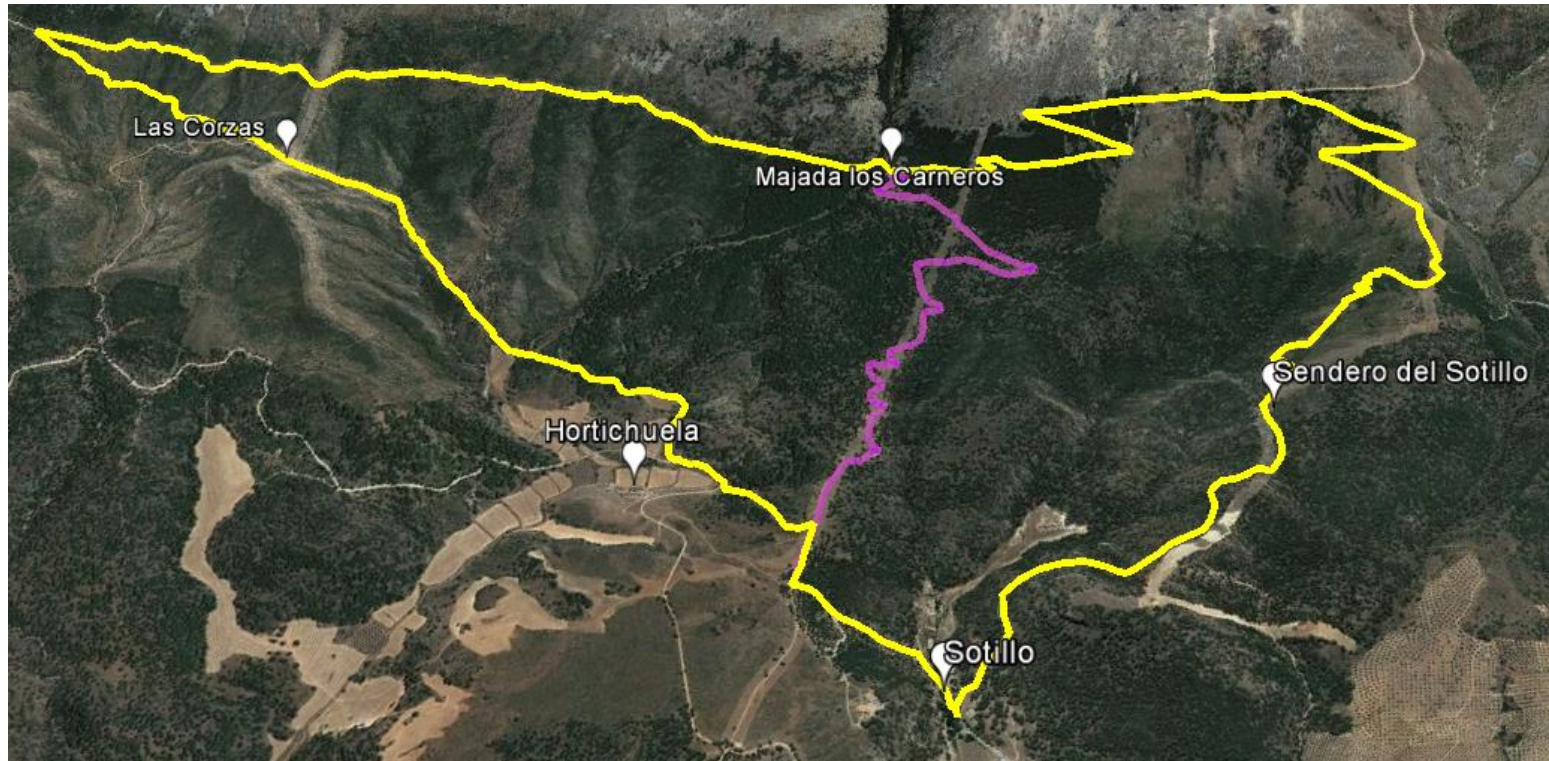

# SENDERISMO IZNALLOZ DESAFIO SIERRA ARANA

El recorrido tendrá una distancia total de 13,8 km, con un desnivel positivo de 722 m.

Discurre exclusivamente por 36% de senderos y 64% pista forestal.

Habrà una ruta alternativa de 9 km. para aquellos que tengan menor condición física.

## Itinerario

## Perfil del Itinerario