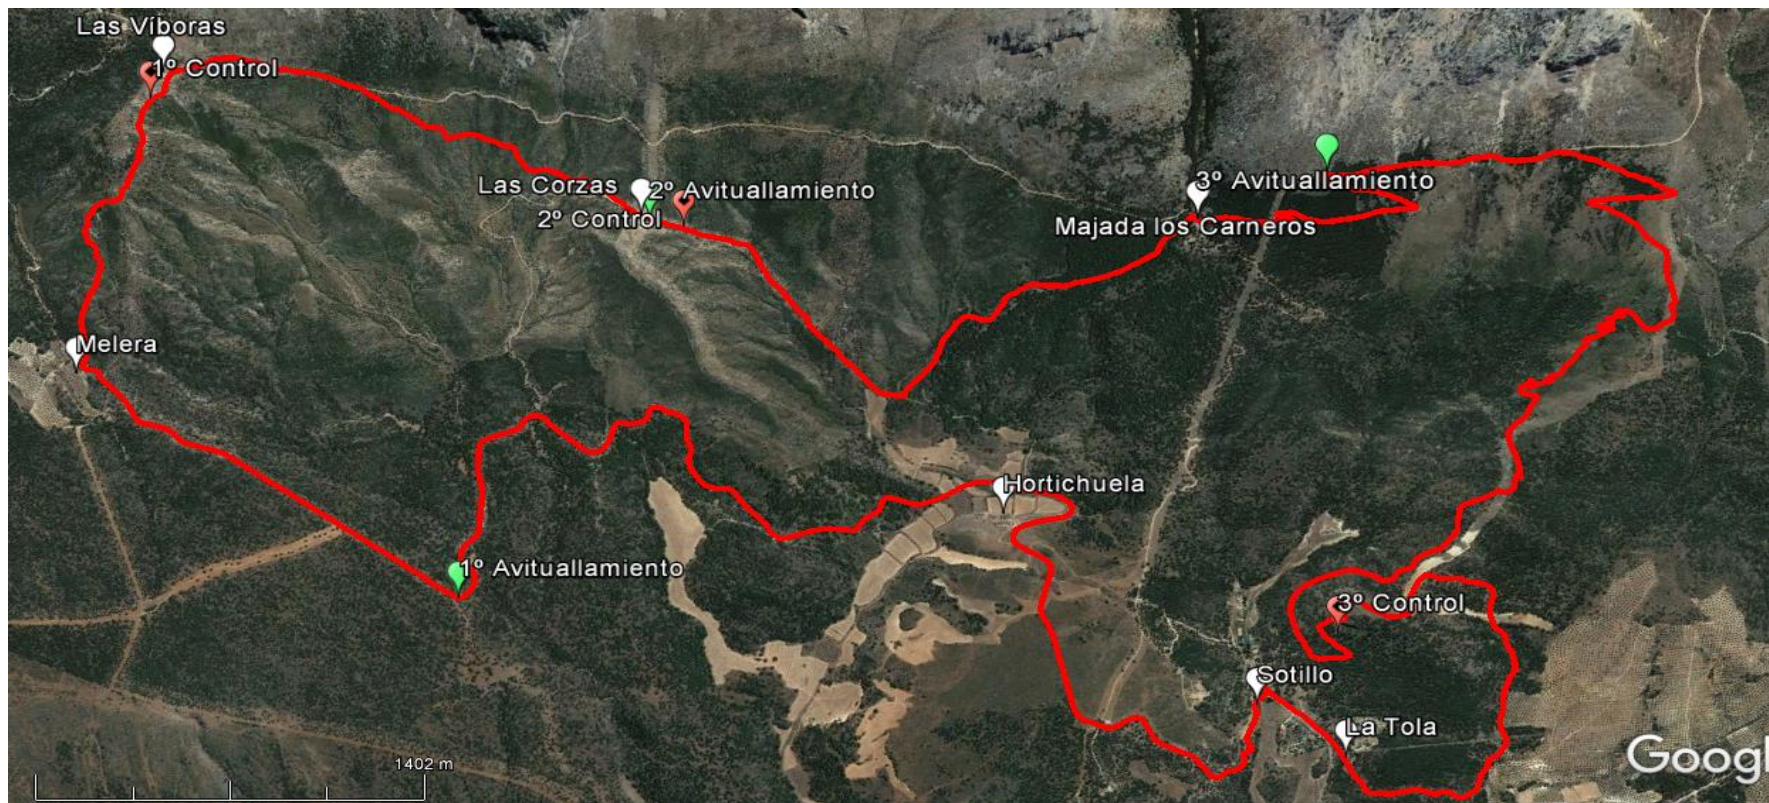

TRAIL IZNALLOZ DESAFIO SIERRA ARANA

El recorrido tendrá una distancia total de 22,3 km, con un desnivel positivo de 1092 m.

Discurre exclusivamente por 35% de senderos, 63% pista forestal y 2% de asfalto.

Itinerario

Perfil del Itinerario