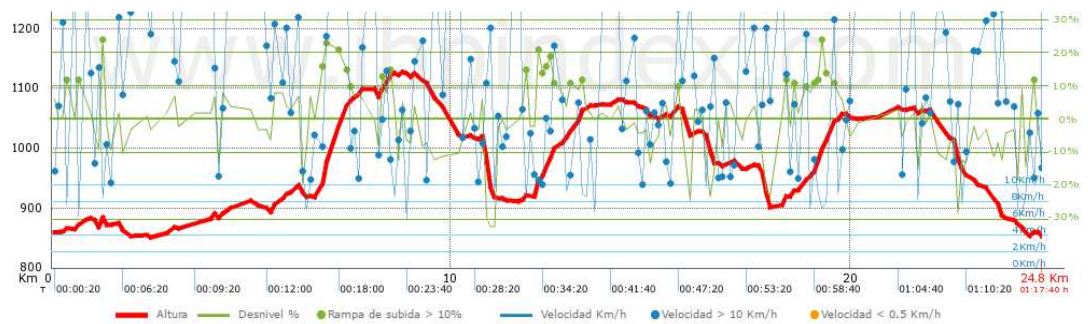

TRAZADO Y PERFIL RECORRIDO TRAIL

DISTANCIA TOTAL **25kms** DESNIVEL ACUMULADO **+850mts**

TRAZADO Y PERFIL DEL MINI TRAIL

DISTANCIA TOTAL **12.1km** DESNIVEL ACUMULADO **+320mts**

TRAZADO Y PERFIL RUTA SENDERISTA

DISTANCIA TOTAL **12.6km** DESNIVEL ACUMULADO **+417mts**