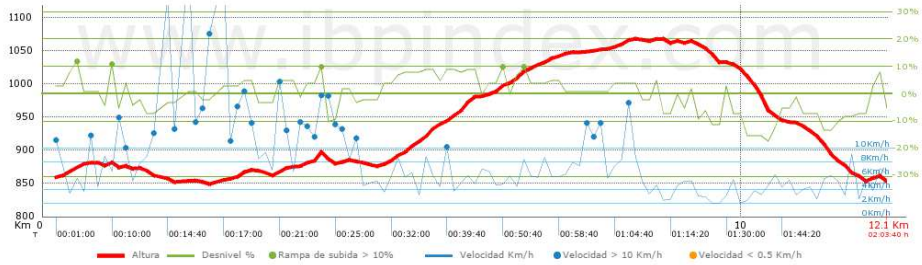

TRAZADO Y PERFIL RECORRIDO TRAIL

DISTANCIA TOTAL **25kms** DESNIVEL ACUMULADO **+850mts**

TRAZADO Y PERFIL DEL MINI TRAIL

DISTANCIA TOTAL **12.1km** DESNIVEL ACUMULADO **+320mts**

TRAZADO Y PERFIL RUTA SENDERISTA

DISTANCIA TOTAL **12.6km** DESNIVEL ACUMULADO **+417mts**